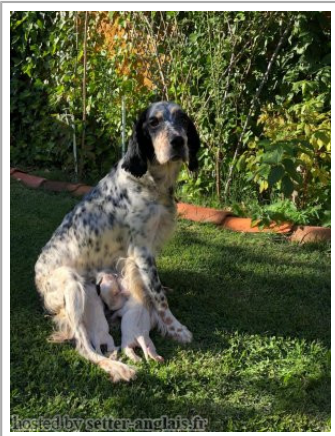

ALHAMBRA

2017-05-11 (F) LOE 2380825
Couleur : Tricolor (tricolore)

<p>Père <u>DIARRANZA FANGIO</u> (M) LOE 1750056</p>	<p><u>ULAC CAMP DE LLIRIA</u> (M) LOE 1431763</p>	<p><u>SALTO DU HAUT DE COUBLUCQ</u> 2001-12-09 (M) LOF 163030/26733 (TR) - tricolore</p> 	<p><u>IBOS DU VAL BARREAU</u> 1993-08-20 (M) LOF 120246/17836 (TR, CH A) - tricolore</p> 
		<p><u>PECA CAMP DE LLIRIA</u> (F) LOE 1090441</p>	<p><u>OLYNTHE DE CAZAQUS</u> 1998-02-10 (F) LOF 141915/25873 (TR, CH A, CH P, CH T) - lemon</p> 
		<p><u>GRETA DE LA SOBARRIBA</u> (F) LOE 1353437</p>	<p><u>FRANCINI'S GOGA</u> 1995-05-29 (M) LOF 136151/20222 (TR CHA CHP CHITF CH.T. VOF/FTA VOF/FTP) - bluebelton</p> 
		<p><u>BAL DE LA SOBARRIBA</u> (F) LOE 1024296</p>	<p><u>IDOLE DE LA PLUME DU PÉVÈLE</u> 1993-06-25 (F) LOF 119569/22491 - bluebelton</p>
<p>Mère <u>DIVA CAMP DE LLIRIA</u> (F) LOE 1782070</p>	<p><u>DENDABERRI FRANCO</u> (M) LOE 1423354</p> 	<p><u>POKER DELLE OROBICHE</u> 1997-10-01 (M) LOI LO98162638 (Ch Italie T, IT T) - bluebelton</p> 	<p><u>ITARO DEI FELINI</u> 1994-05-26 (M) LOI ST506181 (Ch Italie T, Ch IT T, Camp. Tr. (Ch GQ)) - tricolore</p> 
		<p><u>DENDABERRI DORIS</u> (F) LOE 1268797</p>	<p><u>KITA DELLE OROBICHE</u> 1995-02-05 (F) LOI ST515940 - bluebelton</p>
		<p><u>SARA DE NULPER</u> (F) LOE 1487658</p>	<p><u>OSCAR</u> (M) LOE 821986</p> 
	<p><u>SALKO DE BAYARA</u> (M) LOE 1235248</p> 	<p><u>MAY DEL VALLE DE MENA</u> (F) LOE</p>	
	<p><u>LUCI DE NULPER</u> (F) LOE 1259763</p>	<p><u>JEFF DE PLAYABARRI</u> (M) LOE 0669037 (Tr (FR96))</p> 	
		<p><u>DORIA</u> 1997-07-14 (F) LOE 1104432 - lemon</p>	
	<p><u>NASH DU POULIT SAN DANIS</u> 1997-01-01 (M) LOF 136341/25088 (TR CHP CH.T. CHITF CHP CHT. CHIT. CH.T. CHITF / CHBE.B CHES.B) - bluebelton</p> 		
	<p><u>MOZA</u> (F) LOE 0932682</p>		