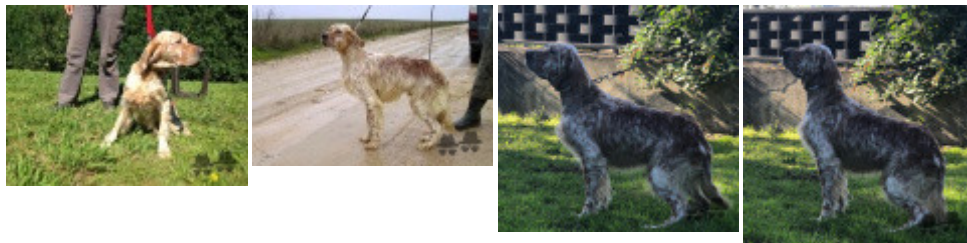

Eleveur : Joaquín Salas / Propriétaire : Dendaberri Setter (607344817, floresdendaberri@icloud.com)

Galardonado entre los 6 mejores setter del PAN Setter Club Espana

Sang italien (estimation) : 94 %

Estimation des points au pédigrée : 35

Taux de consanguinité (estimation) : 3.9 %

RADENTIS SBRANCO (3 X 4) : 0.016724

RADENTIS GIAN (4,5,5 X 6,6,8,8) : 0.008301

DECOR LOT (5,6,6,6,6,6 X 7,7,7,7,8,8) : 0.004395

RADENTIS BORG (4 X 5,5) : 0.003906

DUN DEL MESCHIO (6,6,7,7,7,7,7,7,8,8,8,8,8 X 7,8,8,8) : 0.003448

RADENTIS DIDO (5 X 6,7,7) : 0.000977

OLAF DEL TRE PONTI (6 X 7,7,8) : 0.000610

DAGA (7,8,8,8 X 8) : 0.000122

OLA DELLA MARCIOLA (7 X 7) : 0.000122

MUR (7 X 7) : 0.000122

PINO DL CEREA (7,8 X 8,8) : 0.000061

CRISMANI OLAF (7,7,8,8,8,8,8,8,8 X 8) : 0.000031

Note : les données ne sont pas garanties. Elles ont été entrées par les membres sans garantie d'exactitude.