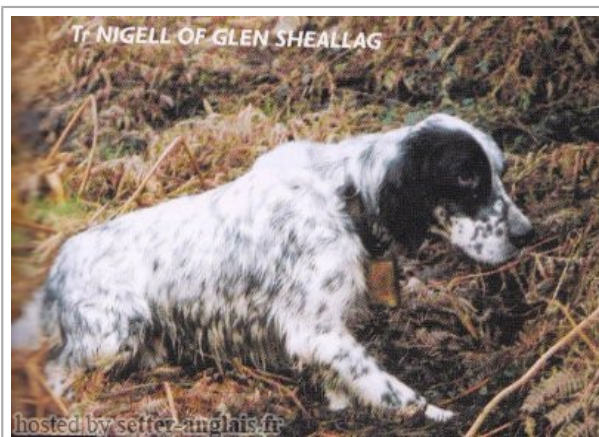

**NIGELL OF GLEN SHEALLAG**

1997-01-09 (M) LOF 136088/21367

Couleur : Noi.PBl.Env (bluebelton) / Titres : TR, CH T  
[fiche affixe](#)

<p>Père</p> <p><a href="#">ISARD DES RIVES DU HAOU</a> 1993-01-03 (M) LOF 116789/17126 (CH.T. TR) - bluebelton</p> 	<p><a href="#">COOL DE CODORNIS</a> 1987-08-02 (M) LOF 92622/12503 (CH IT, CH GQ) - bluebelton</p> 	<p><a href="#">ALMER</a> 1984-04-03 (M) LOF 81739/9431 (CHQFS CHQFC CHCPC TR) - bluebelton</p> 	<p><a href="#">ARO</a> 1979-06-06 (M) LOI ST202299 (Ch Italie T, Ch Reproducteur) - tricolore</p>
	<p><a href="#">BLUE</a> 1986-10-01 (F) LOF 89306/13707 (TR, CH T) - bluebelton</p> 	<p><a href="#">UVA DE CODORNIS</a> 1983-06-19 (F) LOF 76104/11095 (TR) - lemon</p>	<p><a href="#">LIBAR DE LAURENCIA</a> 1975-06-27 (M) LOF 50364/03954 (CH.T. TR)</p> 
	<p><a href="#">VANY DE LA VIGNE D'IVRAIE</a> 1984-10-03 (M) LOF 81012/10521 - tricolore</p>	<p><a href="#">PAGE DU RIO COROLLAN</a> 1979-07-18 (M) LOF 63412/6334 (TR, CH T, CH P) - bluebelton</p> 	<p><a href="#">ORPHÉE DE CODORNIS</a> 1978-07-26 (F) LOF 60374/06879</p>
	<p><a href="#">VADE</a> 1984-07-04 (F) LOF 80620/11673 - lemon</p>	<p><a href="#">ODE DU RIO COROLLAN</a> 1978-05-19 (F) LOF 59446/07267 (Ch T) - bluebelton</p> 	<p><a href="#">POULBOT DE LA CAMPANE</a> 1979-03-25 (M) LOF 61727/6520 - lemon</p>
	<p><a href="#">ALMER</a> 1984-04-03 (M) LOF 81739/9431 (CHQFS CHQFC CHCPC TR) - bluebelton</p> 	<p><a href="#">ARO</a> 1979-06-06 (M) LOI ST202299 (Ch Italie T, Ch Reproducteur) - tricolore</p>	<p><a href="#">HARD DEL NIBBIO</a> 1972-06-28 (M) LOI ST051312 - n.d.</p>
<p>Mère</p> <p><a href="#">GLOVER DU MAS D'EYRAUD</a> 1991-05-15 (F) LOF 108281/21614 (CH P, CH T) - bluebelton</p>	<p><a href="#">ANITA DU GUÉ DE BLANQUETAQUE</a> 1985-08-22 (F) LOF 84847/12857 - bluebelton</p>	<p><a href="#">NEDA DEL DIANELLA</a> 1980-07-03 (F) LOI ST220807 - bluebelton</p>	<p><a href="#">BEBE</a> 1976-11-10 (F) LOI ST110110 - tricolore</p> 
	<p><a href="#">GUN DE LA GRANGE DU DIABLE</a> (M) LOSH.484418</p>	<p><a href="#">PIE DU PETIT MONASTERE</a> 1979-05-16 (F) LOF 62231/7567 (TR GQ) - bluebelton</p>	<p><a href="#">AMBRA DEL DIANELLA</a> 1977-05-29 (F) LOI ST122787 - bluebelton</p>
		<p><a href="#">DAN DE CORIAM</a> 1979-10-05 (M) LOSH.436814</p>	<p><a href="#">DELTA DE CORIAM</a> (F) LOSH436811 (TR)</p>
		<p><a href="#">ZORRO</a> 1972-10-10 (M) LOI ST055317 (CH L Ch Int)</p> 	<p><a href="#">IENA DES VEILLONS</a> 1973-09-01 (F) LOF 44921/3884 (TR GQ)</p>