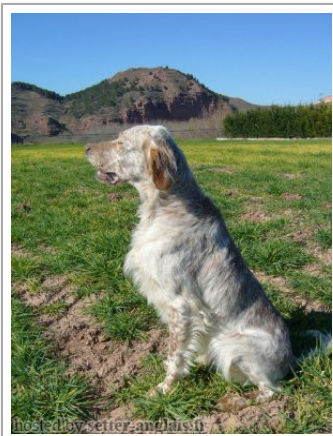

**BOX**

2010-03-08 (M) LOE 1997062  
Couleur : BLANCO Y NARANJA (lemon)

Père <u>TITAN</u> (M) LOE 1386310	<u>ADARMENDI SAM</u> (M) LOE 607001	<u>LIY OD BENCICA</u> (M) LOE 522104	 <u>KIP OD BENCICA</u> (M) JR42324 (Ch IB Ch IT) - bluebelton	
	<u>SILVA DU QUINTAL</u> (F) LOE 985055	<u>ADARMENDI LIS</u> (F) LOE 463535	<u>FATTA OD BENCICA</u> (F) JR42713ES (Ch T)	
Mère <u>VISA DE PATXONTXO</u> 2005-02-08 (F) LOE 1537063 - BLANCA Y NEGRA 	<u>NICOT</u> 1997-11-21 (M) LOE 934747 (TR)	<u>TIN DU QUINTAL</u> (M) LOE 647159	<u>NAI</u> (M) LOE 396170	
	<u>FI-ASTELEHENA dite FI</u> (F) LOE 1042919 - lemon	<u>SIBA DU QUINTAL</u> (F) LOE 759174	<u>TANIS DE SOROAN</u> (F) LOE 190028	<u>SONY</u> (M) LOE 538846
		<u>JEFF DE PLAYABARRI</u> (M) LOE 0669037 (Tr (FR96)) 	<u>RAY DE ARGILLO</u> (F) LOE 628299	<u>POLKA</u> (F) LOE 452000
		<u>DIANA</u> (F) LOE 708648	<u>LIY OD BENCICA</u> (M) LOE 522104	<u>GARBUNO-KO CHIAPUCCI</u> (M) LOE 661097
		<u>FREEFOM DES SEPT PROVINCES</u> 1990-06-02 (M) LOE 456701 - bluebelton	<u>FURIA DEL VALLE DE MENA</u> (F) LOE 0476811	
		<u>TXISPA</u> (F) LOE 406997	<u>SWING DELLA VECCHIA IRLANDA</u> 1984-08-01 (F) LOI ST295020 (Ch L) - lemon	
		<u>QBA</u> (F) LOE 786023	<u>OREKA EDUN</u> (M) LOE 517393	
			<u>CINA DE GONZA LOSA</u> (F) LOE 640953 (Champion)	