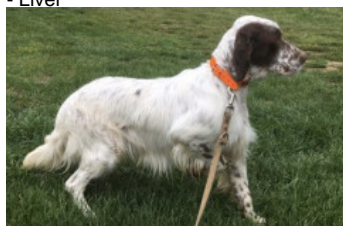

**KUKA DE LA CASA DE VALL**

2020-11-14 (F) LOE 2556743  
Couleur : Blanco y naranja (lemon)  
[fiche affixe](#)

Père  
**ROKY DE LARRAÑAZUBI**  
2018-06-17 (M)  
LOE 2437681  
- Liver

**ALDIMIS DUDA-FRENK** 2009-06-28  
(M) JR702612ES - bluebelton

**ALDIMIS VIK** 2006-05-06 (M)  
JR701230ES - bluebelton

**ALDIMIS CORA** 2005-04-16 (F)  
JR700527ES

**BIG JIM** 2000-12-01  
(M) LOI LO0188207  
(CH GQ, Ch. Int. Lav.,  
Camp. Ripr., Ch. Ital. Lav.)  
- liver