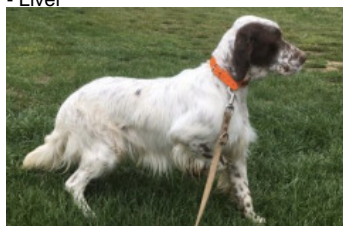

**KUKA DE LA CASA DE VALL**

2020-11-14 (F) LOE 2556743  
 Couleur : Blanco y naranja (lemon)  
[fiche affixe](#)

Père  
**ROKY DE LARRAÑAZUBI**  
 2018-06-17 (M)  
 LOE 2437681  
 - Liver

**ALDIMIS DUDA-FRENK** 2009-06-28  
 (M) JR702612ES - bluebelton

**ALDIMIS VIK** 2006-05-06 (M)  
 JR701230ES - bluebelton

**ALDIMIS CORA** 2005-04-16 (F)  
 JR700527ES

**BIG JIM** 2000-12-01  
 (M) LOI LO0188207  
 (CH GQ, Ch. Int. Lav.,  
 Camp. Ripr., Ch. Ital. Lav.)  
 - liver