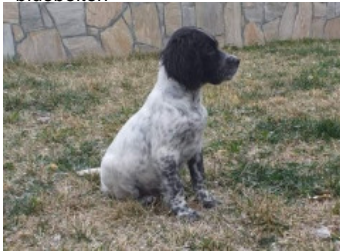

MESSA VOM KASTAMONU

2022-02-17 (M) LOF KIF-ES-5869
Couleur : Noi.PBl.Env (bluebelton)
[fiche affixe](#)

Père
TRABZON SÖR
2019-12-31 (M)

- bluebelton

BEN DEL DUDA 2014-12-03 (M)
705874 - liver

TRABZON ARIA (F) 151661