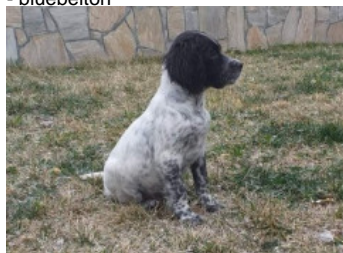

MESSA VOM KASTAMONU

2022-02-17 (M) LOF KIF-ES-5869
Couleur : Noï.PBl.Env (bluebelton)
[fiche affixe](#)

Père
TRABZON SÖR
2019-12-31 (M)

- bluebelton

BEN DEL DUDA 2014-12-03 (M)
705874 - liver

TRABZON ARIA (F) 151661

BENTLEY 2012-01-04 (M) JR704608

GAGA DEL DUDA 2012-12-15 (F)
704690

GISTREDO MAIKEL dit DIDO
2012-12-21 (M) LOE 2110281 -
bluebelton

GISTREDO HISPANIA 2011-05-08 (F)
LOE 2073564 (Ch) - Liver

MET 2003-01-15 (M)
LOI LO0345160 (CH
GQ) - bluebelton