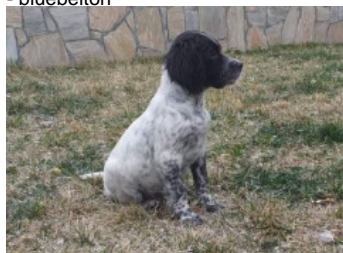

MESSA VOM KASTAMONU

2022-02-17 (M) LOF KIF-ES-5869
Couleur : Noi.PBl.Env (bluebelton)
[fiche affixe](#)

Père
TRABZON SÖR
2019-12-31 (M)

- bluebelton

BEN DEL DUDA 2014-12-03 (M)
705874 - liver

TRABZON ARIA (F) 151661

BENTLEY 2012-01-04 (M) JR704608

GAGA DEL DUDA 2012-12-15 (F)
704690

GISTREDO MAIKEL dit DIDO
2012-12-21 (M) LOE 2110281 -
bluebelton

GISTREDO HISPANIA 2011-05-08 (F)
LOE 2073564 (Ch) - Liver

MET 2003-01-15 (M)
LOI LO0345160 (CH
GQ) - bluebelton