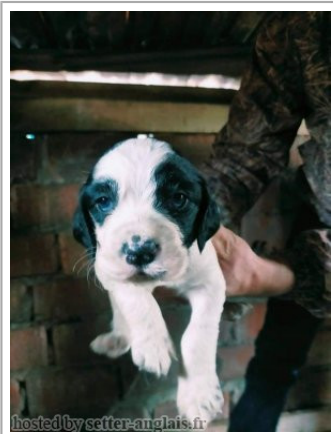

MAURO VOM KASTAMONU

2022-02-17 (M) LOF KIF-ES-5870

Couleur : Bluebelton

[fiche affixe](#)

Père
TRABZON SÖR
2019-12-31 (M)

- bluebelton

BEN DEL DUDA 2014-12-03 (M)
705874 - liver

TRABZON ARIA (F) 151661