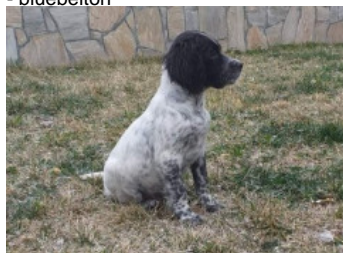

MAURO VOM KASTAMONU

2022-02-17 (M) LOF KIF-ES-5870

Couleur : Bluebelton

[fiche affixe](#)

Père
TRABZON SÖR
2019-12-31 (M)

- bluebelton

BEN DEL DUDA 2014-12-03 (M)
705874 - liver

TRABZON ARIA (F) 151661

BENTLEY 2012-01-04 (M) JR704608

GAGA DEL DUDA 2012-12-15 (F)
704690

GISTREDO MAIKEL dit DIDO
2012-12-21 (M) LOE 2110281 -
bluebelton

GISTREDO HISPANIA 2011-05-08 (F)
LOE 2073564 (Ch) - Liver

MET 2003-01-15 (M)
LOI LO0345160 (CH
GQ) - bluebelton