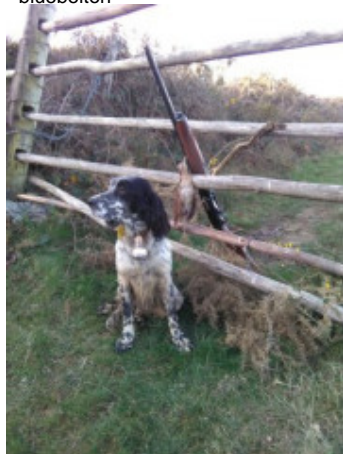

CONGO 2007-06-30 (M) LOI
LO0857777 - bluebelton

RAOUL 2000-03-28 (M) LOI
LO0077271 - lemon

FALOÒ 1991-05-24
(M) LOI ST439587
(Ch. Ital. Lav., Camp.
Ripr.) - lemon

FARA 1995-11-18 (F) LOI ST533825 -
lemon

**ASSO DEL CENTRO
MARCHE** 1995-01-22 (M)
LOI ST514701 (Ch) -
bluebelton

LIA 1996-05-02 (F) LOI ST540348 -
tricolore

LINUS 1992-01-22 (M)
LOE 0888377 - lemon

NAS DE LEKUEDER (F) LOE
0814933

LERRY 1997-02-14 (M)
LOI ST555862 (Ch GQ, Ch
IT) - bluebelton

ANI 1994-05-02 (F) LOI
ST503681 (Ch. Ital. Lav.) -
lemon

Mère
ARTXANDAPEKO MALU
2016-01-18 (F)
LOE 2248441
- bluebelton