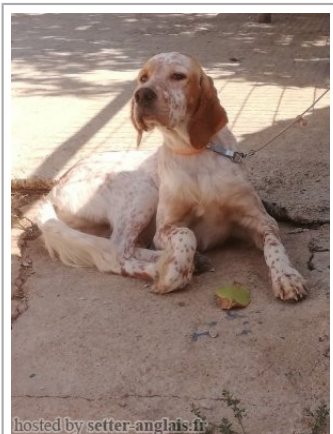

**IBRAHIM ERGÜN**

2020-04-04 (F) 2956

Couleur : Fau.PBl.Env. (lemon)

Père inconnu	inconnu	inconnu	inconnu
		inconnu	inconnu
	inconnu	inconnu	inconnu
		inconnu	inconnu
		inconnu	inconnu
		inconnu	inconnu
Mère inconnu	inconnu	inconnu	inconnu
		inconnu	inconnu
	inconnu	inconnu	inconnu
		inconnu	inconnu
		inconnu	inconnu
		inconnu	inconnu

[ [Lien...](#) ] / Eleveur : ?brahim Ergün / Propriétaire : ?brahim Ergün (05436668583, efeefe\_can19@hotmail.com)

Taille : 55 cm

Note : les données ne sont pas garanties. Elles ont été entrées par les membres sans garantie d'exactitude.