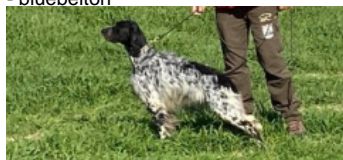

**NEGRITA DI VAL DI CHIANA**  
2010-03-16 (F) LOI LO10101049 -  
bluebelton

**LIZ** 2002-07-12 (M) LOI LO02159874  
(Ch. Ital. Lav., Ch. Int. Lav., Camp. Ripr.) -  
lemon

**PERLA** 2006-05-02 (F) LOI  
LO06118813 (Ch. Int. Lav., Ch. Ital. Lav.) -  
tricolore