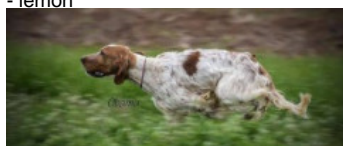

TALAIALDE INDIRA

(F) LOE
Couleur : Tricolor (tricolore)
[fiche affixe](#)

Père
OBAMA
2011-10-10 (M)
LOI LO1211394
(CH GQ, CH(ES)T)
- lemon

LIZ 2002-07-12 (M) LOI LO02159874
(Ch. Ital. Lav., Ch. Int. Lav., Camp. Ripr.) -
lemon