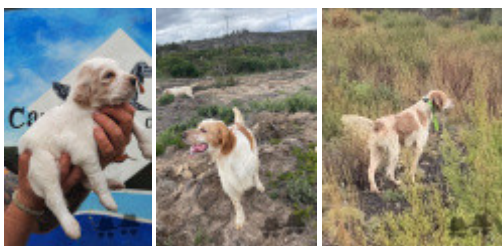

Eleveur : CARLOS FARIA / Propriétaire : Miguel Mota (00351969458208, miguel.mota78@gmail.com)

Sang italien (estimation) : 76 %

Estimation des points au pédigrée : 26

Taux de consanguinité (estimation) : 3.3 %

RADENTIS D'ESPANA (4,5 X 6,6,6) : 0.010162
FIERO (4 X 4) : 0.007812
RADENTIS GIAN (6,7,7,7,7,7,8,8,8,8,8,8,8 X 6,7,8,8,8) : 0.005371
RADENTIS SBRANCO (5,5,6,6 X 7,7,7) : 0.002335
DECOR LOI (7,7,7,8,8,8,8,8,8,8,8,8,8 X 7,8,8,8,8) : 0.002319
AMBO DEL VARO (6,6,7,7 X 7,8) : 0.001099
NESKA (5 X 6) : 0.000977
ROVAL MOZART (6,7 X 7,7,8) : 0.000916
RADENTIS BORG (6,6,6,7,7,7 X 8,8,8,8,8,8) : 0.000549
SWING DELLA VECCHIA IRLANDA (6,8,8,8 X 6) : 0.000366
CINA DE GONZALOSA (6,7,7 X 7) : 0.000244
BOI (7 X 7,7,8) : 0.000244
ALMER (8 X 8,8,8,8,8,8,8,8) : 0.000244
ATOS DELLE TORRICELLE (7,8,8 X 8) : 0.000092
BERNA (8,8,8 X 8) : 0.000061
OLAF DEL TRE PONTI (8,8 X 8) : 0.000061
DUN DEL MESCHIO (8,8 X 8) : 0.000031

Note : les données ne sont pas garanties. Elles ont été entrées par les membres sans garantie d'exactitude.