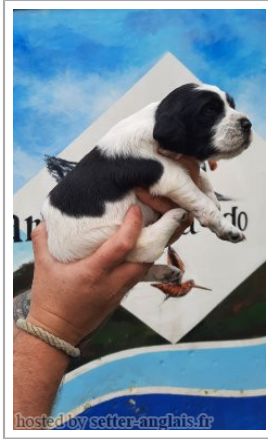

**LIA DA VEIGA DO LIMA**

2022-04-03 (F) LOP 611689  
Couleur : Blanco y negro (bluebelton)  
[fiche affixe](#)

hosted by setter-anglais.fr

Père  
**ATILA DE LA ARCEA**  
(M)  
LOE 056842999  
- bluebelton