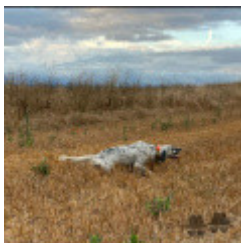

Eleveur : Egizabal setter

Sang italien (estimation) : 82 %

Estimation des points au pédigrée : 25

Taux de consanguinité (estimation) : 3.5 %

RADENTIS SBRANCO (6,6,6,7 X 3) : 0.013672
RADENTIS ALA (6,7 X 3) : 0.005859
RADENTIS GIAN (7,7,8,8,8,8,8,8 X 5,5,7,7,7) : 0.005310
RADENTIS BORG (7,7,7,7,8,8 X 4,4) : 0.004883
DECOR LOT (8,8,8,8 X 6,6,6,6,7,8,8,8,8,8) : 0.002136
GAETANO DEL BINARIO (5 X 6) : 0.000977
BOI (8,8,8 X 6,6,8,8) : 0.000885
DUN DEL MESCHIO (8,8 X 7,7,8,8,8,8) : 0.000488
RADENTIS DIDO (8,8,8 X 5,6) : 0.000366
DERBY DES SEPT PROVINCES (7,8 X 7,8) : 0.000275
NEGUS (5 X 8) : 0.000244
ORFEO DELLA TRAPPOLA (8 X 7,7) : 0.000122
LEM DEL RESEGONE (8 X 8,8) : 0.000061
CALIGOLA DELLE OROBICHE (6,8 X 7) : 0.000061
ARNO II DI VAL D'IDICE (8,8 X 8) : 0.000061
VIMON REVEL (8 X 8) : 0.000031
URIK DES SEPT PROVINCES (8 X 8,8) : 0.000031

Note : les données ne sont pas garanties. Elles ont été entrées par les membres sans garantie d'exactitude.