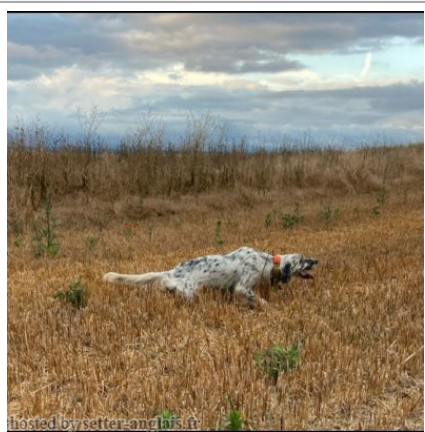

**EGIZABAL ANKE**

2020-05-07 (F) LOE 985113004156042

Couleur : Blanco y negro (bluebelton)

[fiche affixe](#)

hosted by setter-anglais.fr

Père  
DENDABERRI SION  
 2015-10-01 (M)  
 LOE  
 (Ch IT , Tr)  
 - bluebelton