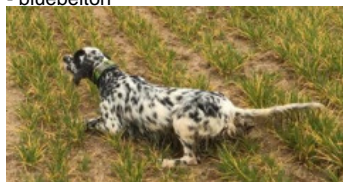

**DENDABERRI XUL**

2020-09-18 (M) LOI 2543166  
Couleur : nero e bianco (bluebelton)  
[fiche affixe](#)

hosted by [setter-anglais.fr](#)

Père  
**DENDABERRI VOTO**  
2018-05-01 (M)  
LOE 2414942  
- bluebelton