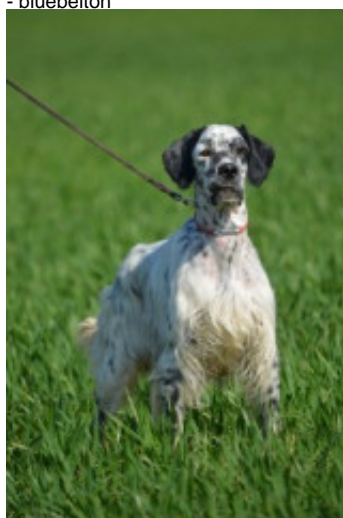

RAMENSIS VERON

2019-07-18 (M) BEK 177063
Couleur : Fau.PBl.Env. (lemon)
[fiche affixe](#)

Père
RAMENSIS JIM
2016-10-10 (M)
BEK 153929
- bluebelton

PEPE 2005-09-10 (M) LOI
LO0623486 (Ch. Ital. Lav., Ch. Int. Lav.,
Camp. Ripr.) - bluebelton

RAMENSIS EVA 2012-08-08 (F) BEK
118528 - bluebelton

ROVAL NEDWED 2003-01-05 (M)
LOI LO0366753 - lemon

NIKA 1999-08-18 (F) LOI LO0017114
(Camp. Ripr.) - bluebelton

RAMENSIS BONA 2009-04-12 (F)
BEK 087057 - bluebelton