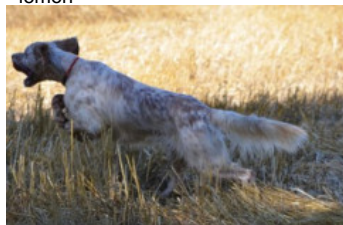

TESSA DE NEYANC

2022-01-03 (F) LOF 278202
 Couleur : Noï. PBI.Env.Mou. (bluebelton)
[fiche affixe](#)

Père
MASSKO DE NEYANC
 2016-05-08 (M)
 LOF 244480/42593
 (TR)
 - lemon

HARPER DE BÉHIGO 2012-01-12
 (M) LOF 220125/37326 (TR CH-FTP
 CH-FGT CH.T. TRGQ CHITF) - bluebelton