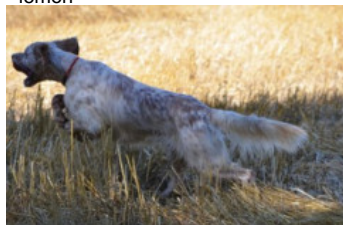

**TELMA DE NEYANC**

2022-01-03 (F) LOF 278203  
 Couleur : Fau. PBl.Env.Tru. (lemon)  
[fiche affixe](#)

Père  
**MASSKO DE NEYANC**  
 2016-05-08 (M)  
 LOF 244480/42593  
 (TR)  
 - lemon

**HARPER DE BÉHIGO** 2012-01-12  
 (M) LOF 220125/37326 (TR CH-FTP  
 CH-FGT CH.T. TRGQ CHITF) - bluebelton