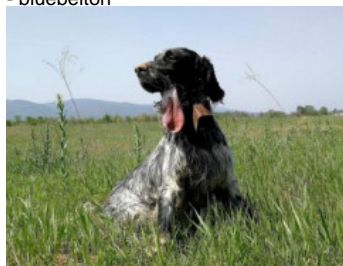

DENDABERRI NOSTRUM

2011-10-26 (M) LOE 2068084 (Ch GS) -
tricolore

GIBELTARIK BORIS 2000-12-14 (M)
GKC02014 (Ch T GQ) - liver

DENDABERRI LIRU 2006-07-22 (F)
LOE 1662001 - lemon

GIBELTARIK FOREST (M)
GKC02332 - lemon

GIBELTARIK BETTY 2 2012-04-12
(F) LOE GKC3443 - lemon

GIBELTARIK HILDA 2005-06-15 (F)
2438

bluebelton

**DODGE DEL
TIRSO** 1998-02-14
(M) LOI LO9942918
(Ch IT IT-T, CHIB,
Camp. Tr. (Ch GQ)) -

RADENTIS ERICA
1995-05-25 (F) LOI
ST531494 ((CH(I)B)) -
lemon

RADENTIS D'ESPANA
1995-05-22 (M) LOE
990823 (Ch IT B, Ch GQ)
- lemon

DENDABERRI GINA (F) LOE
1512376

RADENTIS COBRA
2000-06-30 (M) LOI
LO0128791 (Camp. Tr.
(Ch GQ)) - lemon

RADENTIS ERICA
1995-05-25 (F) LOI
ST531494 ((CH(I)B)) -
lemon

lemon

RADENTIS ZUM
2002-07-08 (M) LOI
LO02161851 (Camp.
Tr. (Ch GQ), Camp. Int.
Lav., Camp. Ital. Lav.) -

RADENTIS ERICA
1995-05-25 (F) LOI
ST531494 ((CH(I)B)) -
lemon