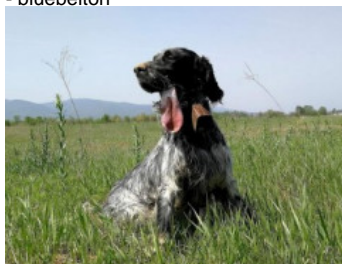

RENTSETTER INI

(F) LOE 754456
Couleur : Blanco y negro (bluebelton)
[fiche affixe](#)

hosted by setter-anglais.fr

Père
RENTSETTER FERRARI
2017-02-17 (M)
LOE 578939876
- bluebelton

DENDABERRI NOSTRUM
2011-10-26 (M) LOE 2068084 (Ch GS) -
tricolore