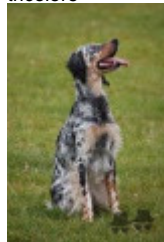

MABROUCK

2016-03-10 (M) LOF 244093/41632
Couleur : Fau. PBl.Env.Tru. (lemon)

Père
ITCHY
2013-04-15 (M)
LOF 227015/39031
- tricolore

CLAIRON dit CANTA 2007-07-20 (M)
LOF 195493/32168 - tricolore

FETA DE ROC'MIGNON dit FANTA
2010-06-11 (F) LOF 210945/42194 -
tricolore