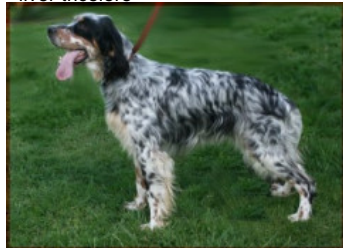

ELIOT DU MOULIN DE L'AURAY

2009-05-13 (M) LOF 202931

Couleur : Noi. Mar.Fau. PBl.Env.Mou. (tricolore)

[fiche affixe](#)

[RHUM DE L'ECHO DE LA FORET](#)
2000-06-09 (M) LOF 154299/24971
(TR, CH T) - tricolore

Père
[CASH DE LA CRESSANDIERE](#)
2007-08-25 (M)
LOF 194619/32559
(TAN)
- liver tricolore

[RIVES DE LA CRESSANDIERE](#)
2000-08-02 (F) LOF 155389/30249
(TR, CH CS) - bluebelton

[RADENTIS D'ESPANA](#) 1995-05-22
(M) LOE 990823 (Ch IT B, Ch GQ) -
lemon