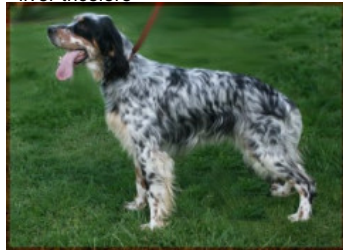

ENZO DU MOULIN DE L'AURAY

2009-05-13 (M) LOF 202932

Couleur : Noi. Mar.Fau. PBl.Env.Mou. (tricolore)

[fiche affixe](#)

[RHUM DE L'ECHO DE LA FORET](#)
2000-06-09 (M) LOF 154299/24971
(TR, CH T) - tricolore

Père
[CASH DE LA CRESSANDIERE](#)
2007-08-25 (M)
LOF 194619/32559
(TAN)
- liver tricolore

[RIVES DE LA CRESSANDIERE](#)
2000-08-02 (F) LOF 155389/30249
(TR, CH CS) - bluebelton

[RADENTIS D'ESPANA](#) 1995-05-22
(M) LOE 990823 (Ch IT B, Ch GQ) -
lemon