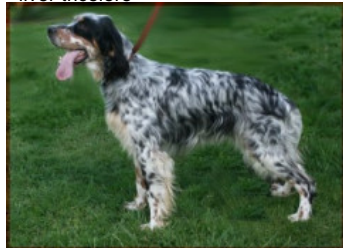

FILOU DU MOULIN DE L'AURAY

2010-11-05 (M) LOF 213335

Couleur : Noi. Mar.Fau. PBl.Env.Mou. (tricolore)

[fiche affixe](#)

[RHUM DE L'ECHO DE LA FORET](#)
2000-06-09 (M) LOF 154299/24971
(TR, CH T) - tricolore

Père
[CASH DE LA CRESSANDIERE](#)
2007-08-25 (M)
LOF 194619/32559
(TAN)
- liver tricolore

[RIVES DE LA CRESSANDIERE](#)
2000-08-02 (F) LOF 155389/30249
(TR, CH CS) - bluebelton

[RADENTIS D'ESPANA](#) 1995-05-22
(M) LOE 990823 (Ch IT B, Ch GQ) -
lemon