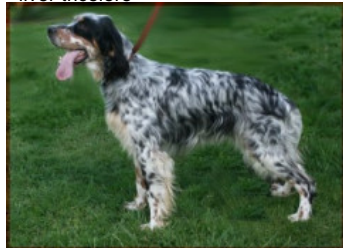

**FUN DU MOULIN DE L'AURAY**

2010-11-05 (M) LOF 213333

Couleur : Noi. Mar.Fau. PBl.Env.Mou. (tricolore)

[fiche affixe](#)

[RHUM DE L'ECHO DE LA FORET](#)  
2000-06-09 (M) LOF 154299/24971  
(TR, CH T) - tricolore

Père  
[CASH DE LA CRESSANDIERE](#)  
2007-08-25 (M)  
LOF 194619/32559  
(TAN)  
- liver tricolore

[RIVES DE LA CRESSANDIERE](#)  
2000-08-02 (F) LOF 155389/30249  
(TR, CH CS) - bluebelton

[RADENTIS D'ESPANA](#) 1995-05-22  
(M) LOE 990823 (Ch IT B, Ch GQ) -  
lemon