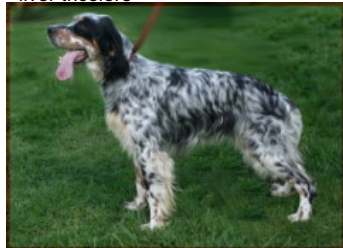

GAIOTTE DU MOULIN DE L'AURAY

2011-11-12 (F) LOF 219592
 Couleur : Fau. PBl.Env.Tru. (lemon)
[fiche affixe](#)

RHUM DE L'ECHO DE LA FORET
 2000-06-09 (M) LOF 154299/24971
 (TR, CH T) - tricolore

Père
CASH DE LA CRESSANDIERE
 2007-08-25 (M)
 LOF 194619/32559
 (TAN)
 - liver tricolore