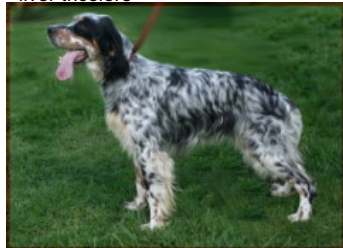

GALAK DU MOULIN DE L'AURAY

2011-11-12 (F) LOF 219591
 Couleur : Fau. PBl.Env.Tru. (lemon)
[fiche affixe](#)

RHUM DE L'ECHO DE LA FORET
 2000-06-09 (M) LOF 154299/24971
 (TR, CH T) - tricolore

Père
CASH DE LA CRESSANDIERE
 2007-08-25 (M)
 LOF 194619/32559
 (TAN)
 - liver tricolore