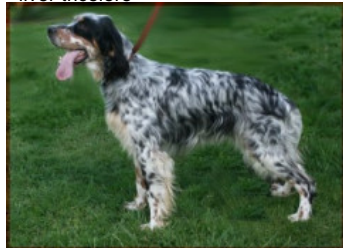

**GANDI DU MOULIN DE L'AURAY**

2011-11-12 (M) LOF 219584

Couleur : Noï. Mar.Fau. PBl.Env.Mou. (tricolore)

[fiche affiche](#)

[RHUM DE L'ECHO DE LA FORET](#)  
2000-06-09 (M) LOF 154299/24971  
(TR, CH T) - tricolore

Père  
[CASH DE LA CRESSANDIERE](#)  
2007-08-25 (M)  
LOF 194619/32559  
(TAN)  
- liver tricolore

[RIVES DE LA CRESSANDIERE](#)  
2000-08-02 (F) LOF 155389/30249  
(TR, CH CS) - bluebelton

[RADENTIS D'ESPANA](#) 1995-05-22  
(M) LOE 990823 (Ch IT B, Ch GQ) -  
lemon