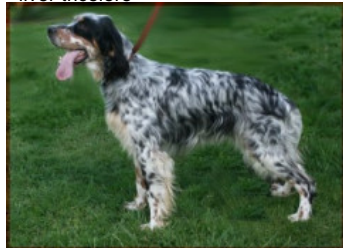

GIPSY DU MOULIN DE L'AURAY

2011-11-12 (F) LOF 219588/44093

Couleur : Noi. Mar.Fau. PBl.Env.Mou. (tricolore)

[fiche affixe](#)

[RHUM DE L'ECHO DE LA FORET](#)
2000-06-09 (M) LOF 154299/24971
(TR, CH T) - tricolore

Père
[CASH DE LA CRESSANDIERE](#)
2007-08-25 (M)
LOF 194619/32559
(TAN)
- liver tricolore

[RIVES DE LA CRESSANDIERE](#)
2000-08-02 (F) LOF 155389/30249
(TR, CH CS) - bluebelton

[RADENTIS D'ESPANA](#) 1995-05-22
(M) LOE 990823 (Ch IT B, Ch GQ) -
lemon