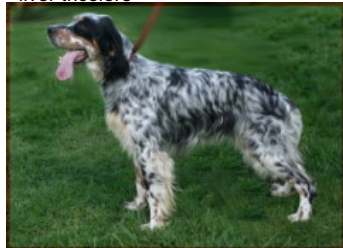

GRIVE DU MOULIN DE L'AURAY

2011-11-12 (F) LOF 219589
 Couleur : Noi. Mar.Fau. PBl.Env.Mou. (tricolore)
[fiche affixe](#)

RHUM DE L'ECHO DE LA FORET
 2000-06-09 (M) LOF 154299/24971
 (TR, CH T) - tricolore

Père
CASH DE LA CRESSANDIERE
 2007-08-25 (M)
 LOF 194619/32559
 (TAN)
 - liver tricolore

RIVES DE LA CRESSANDIERE
 2000-08-02 (F) LOF 155389/30249
 (TR, CH CS) - bluebelton

RADENTIS D'ESPANA 1995-05-22
 (M) LOE 990823 (Ch IT B, Ch GQ) -
 lemon