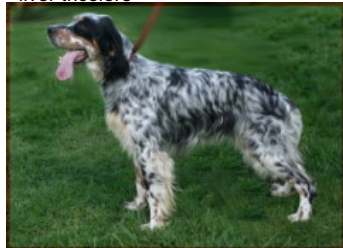

HESTIA DU MOULIN DE L'AURAY

2012-10-26 (F) LOF 225664
 Couleur : Fau. PBl.Env.Tru. (lemon)
[fiche affixe](#)

RHUM DE L'ECHO DE LA FORET
 2000-06-09 (M) LOF 154299/24971
 (TR, CH T) - tricolore

Père
CASH DE LA CRESSANDIERE
 2007-08-25 (M)
 LOF 194619/32559
 (TAN)
 - liver tricolore