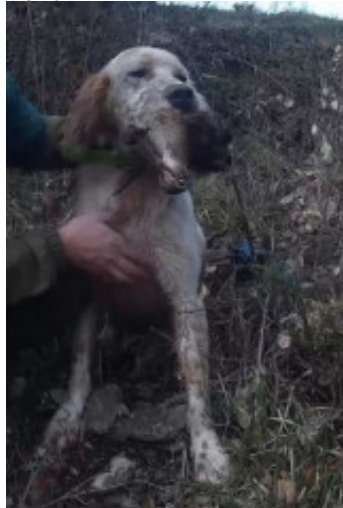

DENDABERRI YUPI

2021-01-25 (M) LOE 2607634
Couleur : Blanco y negro (bluebelton)
[fiche affixe](#)

hosted by setter-anglais.fr

Père
DENDABERRI PONTXO
2013-07-16 (M)
LOE
- lemon

BUHO DEL ALTO PAS 2009-04-02
(M) LOE 1871491 (Ganador PAN Nacional
Setter Club 2010) - lemon