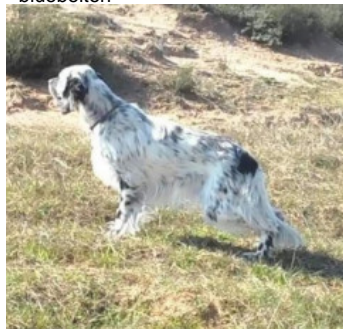

OFELIA DI VAL DI CHIANA
2001-04-22 (F) LOI LO01149813 -
lemon

Mère
BEST FUSARIS
(F)
816
- bluebelton

LORD (DUBAI) 2009-04-21 (M)
6064502 - lemon

ODDO DELLE PIAGGE 2004-07-06
(M) LOI LO04123104 - lemon

BUSCH 2001-12-16
(M) LOI LO0253523 -
lemon