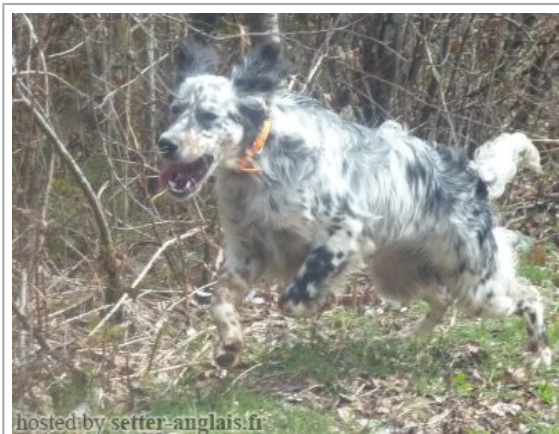

HÉLIUM DES MONTS D'OCCITANIE

2012-08-07 (M) LOF 224776
 Couleur : Noi.Mar.Fau.PBl.Env (tricolore)
[fiche affixe](#)

hosted by setter-anglais.fr

<p>Père</p> <p><u>DOLMEN DE LA PAYOLLE</u> 2008-05-17 (M) LOF 198211/32815 - lemon</p> 	<p><u>AXO DE LA PASSEE DE L'EPERON</u> dit <u>ALES</u> 2005-06-05 (M) LOF 181171/30856 - lemon</p>	<p><u>VASS DE LA PASSEE DE L'EPERON</u> 2004-03-05 (M) LOF 174988/28539 (TR CHP CHITF) - lemon</p> 	<p> <u>FIERO</u> 1996-08-10 (M) LOI ST551356 (CHGQ, Ch ITF, Ch IB, Ch ITT) - lemon</p>
		<p><u>PASSION DE LA PASSEE DE L'EPERON</u> 1999-03-15 (F) LOF 147155/27238 (TR) - bluebelton</p>	<p> <u>RHÉA DE LA PASSEE DE L'EPERON</u> 2000-09-08 (F) LOF 156056/29333 - lemon</p>
<p><u>VOLGA</u> 2004-03-07 (F) LOF 174711/34154 - lemon</p>	<p><u>NORWAY DE L'ECHO DE LANVAUX</u> 1997-04-06 (M) LOF 138356/22618 - bluebelton</p>	<p><u>HADES</u> 1992-04-04 (M) LOF 113162/16828 (TR, CH A) - liver</p>	<p><u>HERMINE DE L'ECHO DE LANVAUX</u> 1992-05-20 (F) LOF 114828/19437 (TR) - lemon</p>
		<p><u>NANA DU TRISKEL</u> 1997-10-19 (F) LOF 141501/26432 - lemon</p>	<p> <u>HYPER DE L'ECHO DE LA FORET</u> 1992-01-01 (M) LOF 111469/16750 (CH T, CH A, TR GQ) - lemon</p>
<p>Mère</p> <p><u>CRISKA DU ROC DE LA CROIX</u> 2007-03-16 (F) LOF 195491/41271 - tricolore</p>	<p><u>ADDOK DU FER SERVADOU</u> 2005-07-06 (M) LOF 182423/30428 - tricolore</p>	<p><u>GINA</u> 1991-05-01 (F) LOF 109007/20129 - tricolore</p>	<p><u>FRIBOURG DE LA POINTE DE MAILLAC</u> 1990-05-08 (M) LOF 104077/15393 - tricolore</p>
		<p><u>SPHINX DU MIÈGE SOLE</u> 2001-07-31 (M) LOF 161515/26055 (TR) - lemon</p> 	<p><u>LIFE DU TRISKEL</u> 1995-01-02 (F) LOF 125961/23921 - lemon</p>
<p><u>UDIS</u> 2003-07-23 (F) LOF 172093/35144 - lemon</p>	<p><u>RAFALE DU CAP D'ANTIBES</u> 2000-08-25 (F) LOF 156205/476 - tricolore</p>	<p><u>OR DES BERGES DE LA GÉLINE</u> 1998-10-14 (M) LOF 148097/23643 (Ch P IT, Ch VOF/FTP) - lemon</p>	<p><u>PIE DE MALAUSE</u> 1999-10-01 (F) LOF 151332/28179 - lemon</p>
		<p><u>PABLO DU CLOS DES CHARPES</u> 1999-04-15 (M) LOF 147544/23396 - tricolore</p>	<p><u>MAGE DU COL DE LA PLANETE</u> 1996-05-19 (M) LOF 132483/21320 - bluebelton</p>
<p><u>OLANE</u> 1998-04-07 (F) LOF 142197/26501 - tricolore</p>	<p> <u>GINO DU VAL BARREAU</u> 1991-11-17 (M) LOF 111122/16620 (TR) - tricolore</p>	<p><u>ORBE DES BERGES DE LA GÉLINE</u> 1998-10-14 (F) LOF 148099/027941 - lemon</p>	<p><u>ELLA DELLA BASSANA</u> 1994-05-02 (F) LOF 128704/22026 - lemon</p>
		<p><u>FIELD</u> 1990-05-31 (M) LOF 105506/14929 - tricolore</p>	<p><u>LOVE</u> 1995-03-01 (F) LOF 126438/23011 - lemon</p>