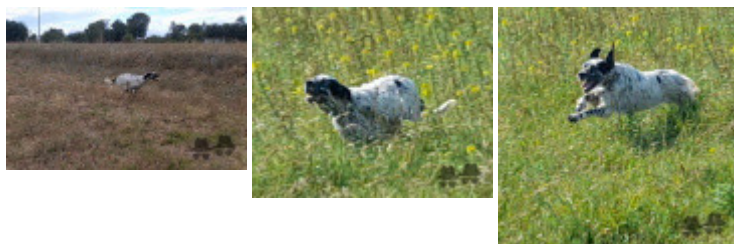

Eleveur : Montervino / Propriétaire : Ventrice Domenico

Puce : 380260160272583

Sang italien (estimation) : 100 %

Estimation des points au pédigrée : 8

Taux de consanguinité (estimation) : 3.1 %

NERO (5,6,6,7,7,7 X 5,6,6,6,6,7,7,7) : 0.020142

VANGOGH DELL'AD MONTES (6,7,7,7,7,8,8,8 X 7,7,8,8,8,8,8) : 0.004120

NEGUS (7,7,7,8,8,8 X 7,7,8,8,8,8,8,8,8,8) : 0.002960

GIAN DEL DIANELLA (5 X 7,7) : 0.000977

ILA DEL DIANELLA (6,8 X 7,7,8,8) : 0.000671

TARO DEL FELINI (6,6,7 X 7) : 0.000610

KELLI (6,7,7,8,8,8,8 X 6,7,7,7,7,8,8,8) : 0.000458

GUFO DI VAL DI CHIANA (6,7,7,8,8,8,8 X 6,7,7,7,7,8,8,8) : 0.000458

ASOR (7,8 X 7,8,8) : 0.000366

LORD DEL DIANELLA (7,7,7,8,8 X 8) : 0.000244

ROYAL MOZART (8,8 X 8) : 0.000061

GAVIS ASPRA (8,8 X 8) : 0.000061

URS DEL DIANELLA (6,8 X 8,8) : 0.000061

GAETANO DEL BINARIO (8 X 8) : 0.000031

DECOR LOT (8 X 8,8) : 0.000031

MINNY DEL BINARIO (8 X 8) : 0.000031

OLAF DEL TRE PONTI (8 X 8) : 0.000031

FRANCINI'S ASTON (8 X 8) : 0.000031

Note : les données ne sont pas garanties. Elles ont été entrées par les membres sans garantie d'exactitude.