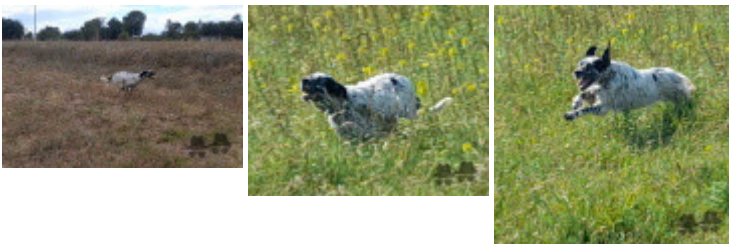

Eleveur : Montervino / Propriétaire : Ventrice Domenico
Puce : 380260160272583
Sang italien (estimation) : 100 %
Estimation des points au pédigrée : 8

Taux de consanguinité (estimation) : 3.1 %

NERO (5,6,6,7,7,7 X 5,6,6,6,6,7,7,7) : 0.020142
VANGOGH DELL'AD MONTES (6,7,7,7,7,8,8,8 X 7,7,8,8,8,8) : 0.004120
NEGUS (7,7,7,8,8,8 X 7,7,8,8,8,8,8,8,8,8) : 0.002960
GAN DEL DIANELLA (5 X 7,7) : 0.000977
ILA DEL DIANELLA (6,8 X 7,7,8,8) : 0.000671
TARO DEL FELINI (6,6,7 X 7) : 0.000610
KELLI (6,7,7,8,8,8,8 X 6,7,7,7,7,8,8,8) : 0.000458
GUFO DI VAL DI CHIANA (6,7,7,8,8,8,8 X 6,7,7,7,7,8,8,8) : 0.000458
ASOR (7,8 X 7,8,8) : 0.000366
LORD DEL DIANELLA (7,7,7,8,8 X 8) : 0.000244
ROVAL MOZART (8,8 X 8) : 0.000061
GAVIS ASPRA (8,8 X 8) : 0.000061
URS DEL DIANELLA (6,8 X 8,8) : 0.000061
GAETANO DEL BINARIO (8 X 8) : 0.000031
DECOR LOT (8 X 8,8) : 0.000031
MINNY DEL BINARIO (8 X 8) : 0.000031
OLAF DEL TRE PONTI (8 X 8) : 0.000031
FRANCINI'S ASTON (8 X 8) : 0.000031

Note : les données ne sont pas garanties. Elles ont été entrées par les membres sans garantie d'exactitude.