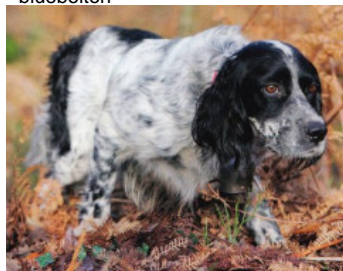

BERGAMOTTE DU BIEF JOLI

2006-02-01 (F) LOF 184917/35854

Couleur : Noi.PBl.Env (bluebelton) / Titres : TAN, TR / Dyspl. : A
[fiche affixe](#)

Père
ROMEO DE LA JOUX DE LA BÉCASSE
2000-06-04 (M)
LOF 154224/24580
(CHP CHITF CHA CH.T. CHTGS / CHPT.B
CHIT.B)
- bluebelton

MOÏSE DU COL DE LA PLANETE
1996-05-19 (M) LOF 132480/21321
(TR, CH P) - bluebelton

HAZANE DE LA JOUX DE LA BÉCASSE 1992-03-17 (F) LOF
112975/19776 (TR) - tricolore

ETNA DE MALAUSE 1989-11-04 (M)
LOF 102048/14159 (TAN) - bluebelton