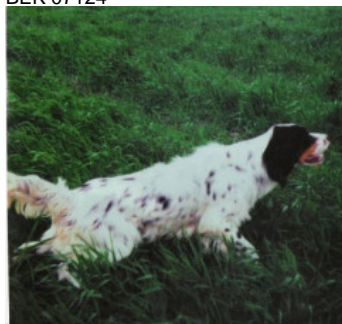

CANENSIS RUDY

(M) BEK 25175

[fiche affixe](#)

Père
ERIK
 (M)
 BEK 07124

NEVADA DEL BINARIO dit NEVA
 1994-11-18 (M) LOI ST513005 -
 bluebelton

CEA (F) BEK GR-F-447 - bluebelton

PICASSO DEL BINARIO 1991-05-22
 (M) LOI ST449234 (Camp. Ripr.) -
 bluebelton