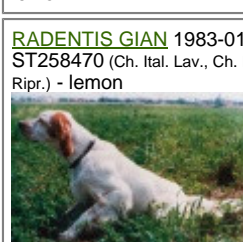

GADGET DU GOURG D'ENFER

2011-04-17 (M) LOF 216091/36856

Color: Fau.PBl.Env. (lemon) / Qualifications: TR CHP TRGQ CHT CHGQ CHIT / Dyspl.: A
Kenel

hosted by setter-anglais.fr

FIERO 1996-08-10 (M) LOI ST551356
(CHGQ, Ch ITF, Ch IB, Ch ITT) - lemonFather
USSAN DU MAS D'EYRAUD
2003-10-21 (M) LOF 173466/28517
(CHGQ TRGQ CHITF) - lemon**ROMANCE DU VAL DU RUTH**
2000-05-10 (F) LOF 153660/28766 (Ch
P) - lemon**ARNO** 1988-04-17 (M) LOI ST374735
(Ch. Int. Lav., Camp. Ripr., Ch. Ital. Lav.) -
lemon**INDIRA** 1990-06-01 (F) LOI ST423625
(Ch IT) - lemon**LAZZI DE MALAUSE** 1995-12-15 (M)
LOF 130695/20981 (TR, CH P, CH T) -
lemon**NEVA DU VAL DU RUTH** 1997-11-30
(F) LOF 141374/27189 - lemon**CRISMANI ATOS** 1980-02-01 (M) LOI
ST208763 (Ch IT) - liver**SWING DELLA VECCHIA IRLANDA**
1984-08-01 (F) LOI ST295020 (Ch L) -
lemon**RADENTIS GIAN** 1983-01-02 (M) LOI
ST258470 (Ch. Ital. Lav., Ch. Int. Lav., Camp.
Ripr.) - lemon**BETTY** 1988-03-03 (F) LOI ST364831
(Ch T Ital) - lemon**GEX DU VAL DU RUTH** 1991-08-30
(M) LOF 111219/15890 (TR GQ) - lemon**HEIDI DU VIEUX SAULE** 1992-06-16
(F) LOF 114451/20822 - lemon**GEX DU VAL DU RUTH** 1991-08-30
(M) LOF 111219/15890 (TR GQ) - lemon**LYANE DU VAL DU RUTH** 1995-09-17
(F) LOF 129837/23285 - lemon