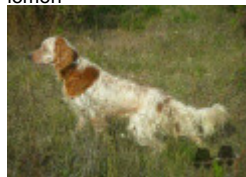

**COLT**

2019-10-22 (M) LOI LO207535  
Couleur : Bianco arancio (lemon)

hosted by setter-anglais.fr

Père  
**RAIANO MARSHAL**  
2015-05-17 (M)  
LOI LO15113029  
- lemon

**RAIANO ARAMIS** 2007-02-15 (M) LOI  
LO0788434 (Ch. Ital. Lav., Camp. Ripr.) -  
lemon