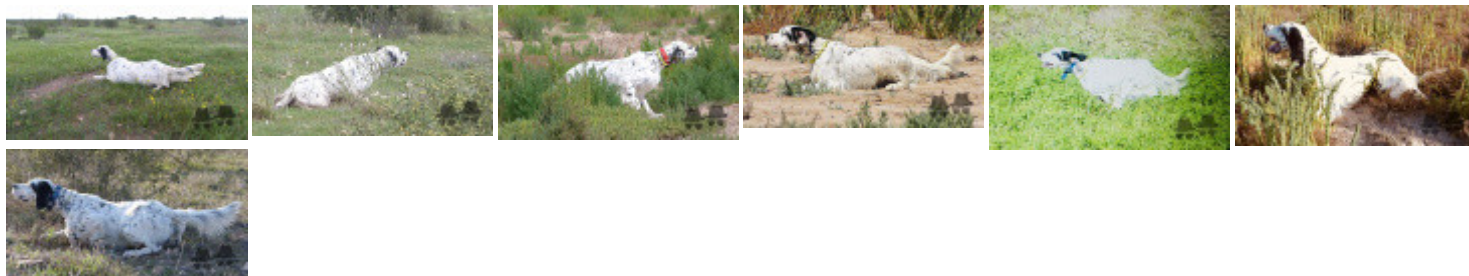

Eleveur : Del Aravinejo / Propriétaire : Juan Antonio Zornoza Tobarra (670256564, jazorto@gmail.com)
Sang italien (estimation) : 92 %
Estimation des points au pédigrée : 21

Taux de consanguinité (estimation) : 8.9 %

DENDABERRI JAI (3 X 2) : 0.062500
DECOR LOT (6,6,7,7,7,7,7 X 6,6,7,7,7,8,8,8,8,8) : 0.008911
RADENTIS SBRANCO (4 X 4) : 0.008301
RADENTIS GIAN (5,5,6,6 X 6,7) : 0.003632
DUN DEL MESCHIO (7,7,7,8,8,8,8,8,8,8,8 X 8,8,8,8,8,8) : 0.002380
PALU' (4 X 6) : 0.001999
SWING DELLA VECCHIA IRLANDA (5,5 X 7) : 0.000519
ATOS DELLE TORRICELLE (6,7 X 8,8) : 0.000366
ROYAL MOZART (8 X 5,7,7,8) : 0.000305
KIP OD BENCICA (8 X 7) : 0.000061
DAGA (8,8 X 8) : 0.000061
PALAZIENSIS CAPRICE (8 X 7,7) : 0.000061
FATTA OD BENCICA (8 X 7) : 0.000061
OLAF DEL TRE PONTI (7 X 8) : 0.000061
MUR (8 X 7) : 0.000061
NANI (7 X 8) : 0.000061
DRIM (8 X 8) : 0.000031
GIP DELLA BASSANA (8 X 7,8) : 0.000031
LEM DEL RESEGONE (8 X 8) : 0.000031

Note : les données ne sont pas garanties. Elles ont été entrées par les membres sans garantie d'exactitude.