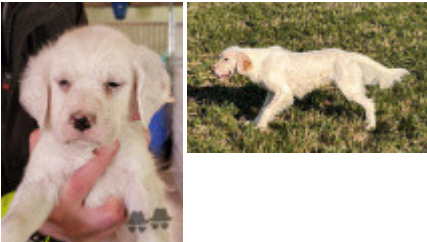

AÑI

2022-03-04 (M)
Couleur : Liver

Père inconnu	inconnu	inconnu	inconnu
		inconnu	inconnu
	inconnu	inconnu	inconnu
		inconnu	inconnu
		inconnu	inconnu
		inconnu	inconnu
Mère inconnu	inconnu	inconnu	inconnu
		inconnu	inconnu
	inconnu	inconnu	inconnu
		inconnu	inconnu
		inconnu	inconnu
		inconnu	inconnu