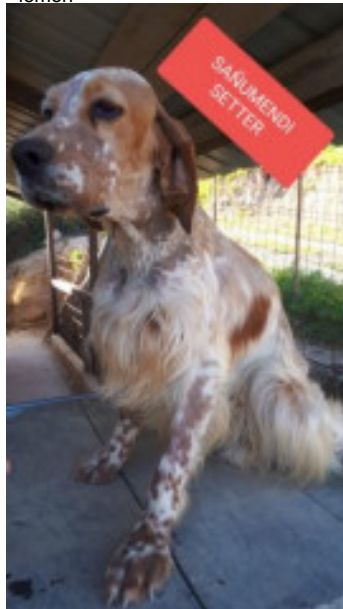

IRATI SAÑU MENDI

(F) LOE

Couleur : Blanco y naranja (lemon)

[fiche affixe](#)

Père

[HAITZ SAÑU MENDI](#)

2020-08-14 (M)

LOE

- lemon

[FAY DE LA LLUXINA](#) 2010-10-19 (M)
LOE 1995962 - Liver

[JABAS DE PLAYABARRI](#) 2014-01-26
(F) LOE 2199117 - lemon

[GIBELTARIK CHESTER](#) 2001-11-05
(M) LOE KGC02202 (Ch GQ) - lemon

[DIVA DE LA LLUXINA](#) 2007-01-01 (F)
LOE 1686782