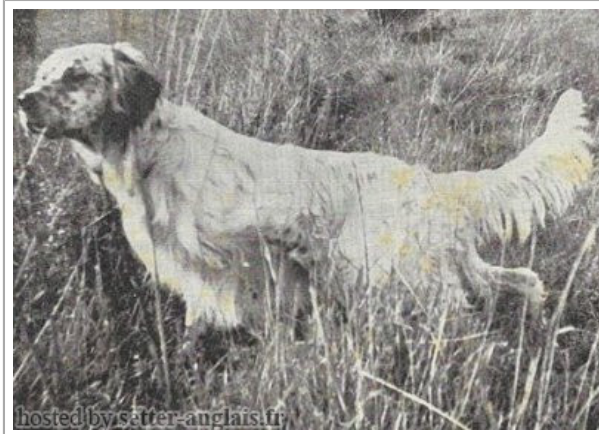

**QUARIS DI BELLOSGUARDO**

1961-06-27 (M) LOI 12260.61

Couleur : Noi.Mar.Fau.PBl.Env (tricolore) / Titres : Ch L  
[fiche affixe](#)

<p>Père</p> <p><b>VAVA DEL TIDONE</b> 1959-07-02 (M) LOI ST8123 (Ch L Ch Int) - bluebelton</p> 	<p><b>BRICK DEL ROVERE</b> 1956-10-16 (M) LOI 3898.56 (CH L CHINT) - bluebelton</p> 	<p><b>RAF2</b> 1949-04-25 (M) LOI 69730.49 (CH L CHINT) - bluebelton</p>	<p><b>LORD23</b> (M) LOI (Chlr)</p>
	<p><b>GLEE DEL TIDONE</b> 1954-02-27 (F) LOI 2197.55 (recommandée) - bluebelton</p>	<p><b>SONIA DEL ROVERE</b> 1951-08-15 (F) LOI 89082.51 (CH L CHINT) - liver</p> 	<p><b>TELL68</b> 1945-07-18 (M) LOI 60430.48 (Ch L Ch IT) - bluebelton</p> 
<p>Mère</p> <p><b>CRISMANI CORA</b> 1957-10-20 (F) LOI 6828.59 (CHL) - tricolore</p> 	<p><b>CRISMANI BLACK</b> 1954-06-28 (M) LOI 1683.54 (CH L CHINT)</p> 	<p><b>TICINENSIS HAPPY</b> 1948 (M) LOI 62527.48 (Ch L Ch Int - Recommandé)</p> 	<p><b>QUERCIA DELLE MORENE</b> 1947-09-07 (F) LOI 56609.47 (Ch L) - bluebelton</p> 
	<p><b>ASTRA 5</b> 1953-03-23 (F) LOI ST219</p>	<p><b>DIVA DEL TIDONE</b> 1947-06-05 (F) LOI 60165.47 (Ch L - Recommandé) - bluebelton</p> 	<p><b>FRAM29</b> (M) LOI 58968.48 (CH L CHINT)</p>
<p>Estimation des points au pédigrée : 50</p>	<p><b>TELL68</b> 1945-07-18 (M) LOI 60430.48 (Ch L Ch IT) - bluebelton</p> 	<p><b>DERO 14</b> 1941 (M) LOI 29536.41</p>	<p><b>ALFA 25</b> (F) LOI</p>
	<p><b>QUES DELLE MORENE</b> 1947-09-07 (F) LOI</p> 	<p><b>DEA 35</b> 1940 (F) LOI 28574.40</p>	<p><b>LEO DELLA ZARA</b> 1940-11-15 (M) LOI 29564.41 - lemon</p>
	<p><b>LAMON TILL</b> (M) LOI</p>	<p><b>QUES DELLE MORENE</b> 1947-09-07 (F) LOI</p> 	<p><b>LAMON DERO</b> (M) LOI</p>
		<p><b>LAMON SILVIA</b> (F) LOI</p>	<p><b>LEO DELLA ZARA</b> 1940-11-15 (M) LOI 29564.41 - lemon</p>
			<p><b>ALA 28°</b> (F) LOI</p>