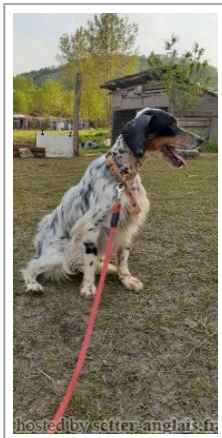

ARYA

2021-06-10 (M) LOF KIF-ES-5269
Couleur : Noi.Mar.Fau.PBl.Env (tricolore)

Père
RADENTIS MACBETH
2010-04-13 (M)
BEK K?F-ES-0378
- lemon

RULLO DELLA VECCHIA IRLANDA
2005-06-10 (M) LOI LO05108741 - lemon