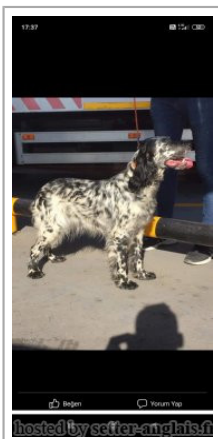

**ASYA BALCI SETTER**

2018-09-27 (F) LOF KIF-ES-2805  
Couleur : Black white (bluebelton)  
[fiche affixe](#)

Père  
**RADENTIS ALFIO**  
2011-03-25 (M)  
LOI LO1181823  
- bluebelton

**RADENTIS ZIDANE** 2003-03-05 (M)  
LOI LO0391141 - tricolore