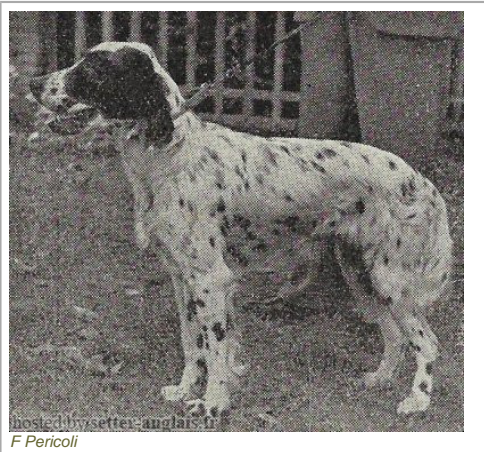

BRIGA

1953-04-16 (F) SHSB110336

Couleur : Noi.PBl.Env (bluebelton) / Titres : Recommandée

F Pericoli

Père <u>MINO DI BELLOSGUARDO</u> 1950 (M) LOI 75312.50	<u>ALL 2</u> (M) LOI 73063	<u>BORIS 2</u> (M) LOI	<u>RHINEFIELD RUFF</u> (M)
		<u>TEA 10</u> (F) LOI	<u>NICLA</u> (F) LOI
	<u>ZINA 2</u> (F) LOI 42706	<u>DAVID DEL VERONI</u> 1938 (M) LOI 22830.38	 <u>LABOR D'OREGINA</u> (M) LOI
		<u>LARA 9</u> (F) LOI	 <u>LINGFIELD MYSTIC</u> 1933-04-13 (M) KCSB397QQ (Ch L - Recommandé) - bluebelton
Mère <u>GAIA 2</u> 1951 (F) LOI 84113.51	<u>FULL 17</u> (M) LOI 51248	<u>MAGNUS DEL BREMBO</u> (M) LOI	<u>ROLANDO DELLA BAITA</u> (M) LOI 26149
		<u>DIANA 126</u> (F) LOI	<u>ATTE 2°</u> (F) LOI 20200
	<u>KILI</u> (F) LOI 45148	<u>DERO 18</u> (M) LOI ST8179	<u>BIMBO DI SILVABELLA</u> (M) LOI
		<u>BORA 3</u> (F) LOI	<u>LEDY 4</u> (F) LOI
	 <u>BRONI</u> 1935-03-25 (M) LOI 15155.35 - bluebelton	<u>LISSA 2</u> (F) LOI	
	<u>BILLY</u> (M) LOI ST4984	<u>LOLA 26</u> (F) LOI ST1779	
	<u>BILLA 6</u> (M) LOI	<u>BORA 2</u> (F) LOI	