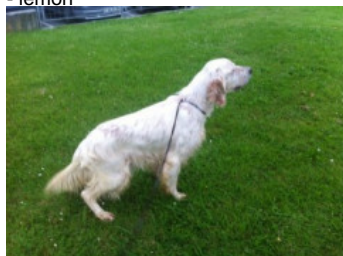

**SAETA DE ARMAÑON**

2008-09-08 (F) LOE 1833105  
Couleur : Blanco y naranja (lemon)  
[fiche affixe](#)

Père  
**NERO DE ARMAÑON**  
(M)  
LOE 1423384  
- lemon

**KEN** 1998-05-10 (M) LOE 1167659  
(Champion, Trialer GQ) - lemon

**ONA** (F) LOE 1173598

**ARNO** 1988-04-17 (M) LOI ST374735  
(Ch. Int. Lav., Camp. Ripr., Ch. Ital. Lav.) -  
lemon

**KIRA** 1994-09-15 (F) LOI ST509809 -  
lemon

**PALU'** 1993-09-04 (M) LOE 662202 (Tr  
GQ) - lemon