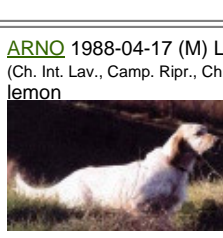

**SAETA DE ARMAÑON**

2008-09-08 (F) LOE 1833105  
Couleur : Blanco y naranja (lemon)  
[fiche affixe](#)

Père  
**NERO DE ARMAÑON**  
(M)  
LOE 1423384  
- lemon

**KEN** 1998-05-10 (M) LOE 1167659  
(Champion, Trialer GQ) - lemon

**ONA** (F) LOE 1173598

**ARNO** 1988-04-17 (M) LOI ST374735  
(Ch. Int. Lav., Camp. Ripr., Ch. Ital. Lav.) -  
lemon

**KIRA** 1994-09-15 (F) LOI ST509809 -  
lemon

**PALU'** 1993-09-04 (M) LOE 662202 (Tr  
GQ) - lemon

**LAY DE TRAPAGA-ARAN** (F) LOE  
601305

**ARNO** 1988-04-17 (M) LOI ST374735  
(Ch. Int. Lav., Camp. Ripr., Ch. Ital. Lav.) -  
lemon

**KIRA** 1994-09-15 (F) LOI ST509809 -  
lemon

**BOSS DELLA BASSANA** 1998-07-07  
(M) LOI LO9937795 (CH ITAL BOB) -  
bluebelton