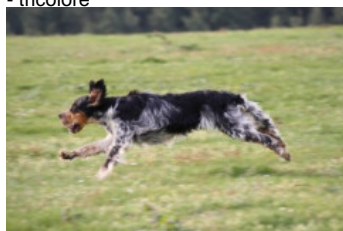

Père
FREDDY DU MILOBRE DE BOUISSE
2010-07-22 (M)
LOF 211469/ 35653
- tricolore