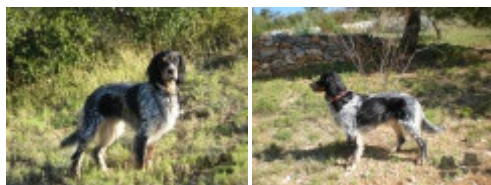

Mère <u>DELPHES DES ORANGES D'EOLE</u> 2008-07-31 (F) LOF 201472/43125 - liver	<u>TECK AR LABOUSER</u> 2002-05-25 (M) LOF 165603/26850 (TR, CH P) - bluebelton	<u>IVAN DU VAL CLAIR</u> 1993-05-30 (M) LOF 119869/17477 (TR, CH P, CH T) - tricolore	<u>BOI</u> 1984-02-20 (M) LOF 96481/12378 (TR) - bluebelton	
	<u>ANY AR LABOUSER</u> 2005-08-11 (F) LOF 183730/35437 - bluebelton	<u>PYREE AR LABOUSER</u> 1999-01-17 (F) LOF 146592/28145 - bluebelton	<u>MAGIC DE KERFEUIL</u> 1996-07-11 (M) LOF 134276/21281 (TR, CH P, CH T) - bluebelton	<u>DEESSE DU VAL CLAIR</u> 1988-05-01 (F) LOF 95020/15653 (TR) - liver
		<u>UPI AR LABOUSER</u> 2003-12-15 (F) LOF 174104/33115 - bluebelton	<u>ISARD DES BERGES DE L'AGLY</u> 1993-04-08 (M) LOF 117410/17401 - bluebelton	<u>FRANCINI'S JEFF</u> 1993-04-03 (M) LOI ST479317 (Ch. Ital. Lav., Ch. Int. Lav., Camp. Ripr.) - bluebelton
			<u>LILAS DE LA MUNIA</u> 1995-07-01 (F) LOF 128701/23472 - bluebelton	<u>DEESSE DU VAL D'ARZ</u> 1988-06-08 (F) LOF 95715/15373 (Ch P TR CS) - lemon
			<u>MAGIC DE KERFEUIL</u> 1996-07-11 (M) LOF 134276/21281 (TR, CH P, CH T) - bluebelton	<u>SPI AR LABOUSER</u> 2001-03-24 (F) LOF 158383/26685 (TR) - lemon

Propriétaire : OLIAS Denis (0468294528, denis.olias@orange.fr)

Cotation : 1

Puce : 250269604828334

Sang italien (estimation) : 74 %

Estimation des points au pédigrée : 22

Note : les données ne sont pas garanties. Elles ont été entrées par les membres sans garantie d'exactitude.