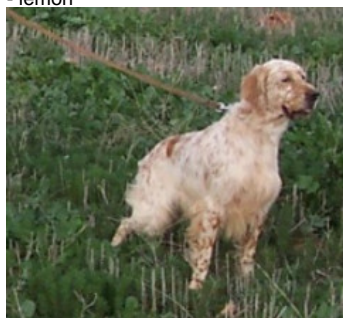

DENDABERRI LOFI

2009-12-12 (F) LOE 1918680
Couleur : BLANCO NARANJA (lemon)
[fiche affixe](#)

hosted by setter-anglais.fr

Père
GIBELTARIK CHESTER
2001-11-05 (M)
LOE KGC02202
(Ch GQ)
- lemon

FIERO 1996-08-10 (M) LOI ST551356
(CHGQ, Ch ITF, Ch IB, Ch ITT) - lemon