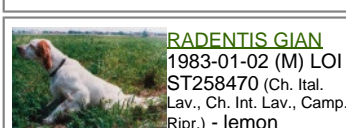

DENDABERRI LOFI

2009-12-12 (F) LOE 1918680
Couleur : BLANCO NARANJA (lemon)
[fiche affixe](#)

hosted by setter-anglais.fr

Père
GIBELTARIK CHESTER
2001-11-05 (M)
LOE KGC02202
(Ch GQ)
- lemon

FIERO 1996-08-10 (M) LOI ST551356
(CHGQ, Ch ITF, Ch IB, Ch ITT) - lemon

ODE DEL SOLE 1993-09-10 (F) LOI
ST490145 - liver

RADENTIS ALA 1994-03-15 (F) LOI
ST496649 (Ch T) - lemon

NANI (F) LOE 633367

CRISMANI ATOS
1980-02-01 (M) LOI
ST208763 (Ch IT) - liver

SWING DELLA VECCHIA IRLANDA
1984-08-01 (F) LOI ST295020 (Ch L) - lemon