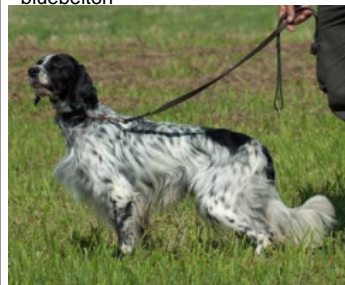

ESTER CANESIS

2019-05-04 (F) JR708148

[fiche affixe](#)

hosted by: setter-anglais.fr

GIAR D'ALERIA 2008-11-15 (M) LOI LO09120198 (Camp. Soc., Ch. Ita. Lav.) - lemon

ALCE DEL ZAGNIS 2009-10-27 (F) LOI LO1054031 - lemon

Père

NOLO DEL ZAGNIS

2012-07-05 (M)

LOI LO12129055

(CH GQ, CH IT, Camp. Ital. Lav. (CH T), Camp. Ripr.)

- bluebelton

LORD DEL ZAGNIS 2002-09-30 (M) LOI LO02167262 (Ch. Ital. Lav., CH GQ, Ch. Int. Lav.) - lemon

FATA DI BOSCOBANCO 2005-08-04 (F) LOI LO0628070 (Ch. Ital. Lav.) - bluebelton

ZAC DEL ZAGNIS 2004-02-08 (M) LOI LO04103934 - bluebelton

MIMI' DEL ZAGNIS 2004-02-08 (F) LOI LO04103900 - tricolore

RAMBO DEL ZAGNIS 1994-12-29 (M) LOI ST514955 (Ch. Ital. Lav.) - tricolore