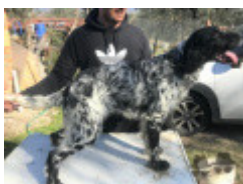

Eleveur : PELLEGRINELLI FEDERICO / Propriétaire : PATRIZI STEFANO
Puce : 380260043331909
Estimation des points au pédigrée : 15

Taux de consanguinité (estimation) : 7.1 %

LUPIN DELLO ZORINO (3,5 X 3,5) : 0.053692
LOLA DEL VARO (4,6 X 4,6,6) : 0.002556
PUJIOL DEL VARO (4,6 X 4,6,6) : 0.002460
BIG JIM (6 X 4,6) : 0.002441
RADENTIS GIAN (7,7,7,8,8,8,8,8 X 7,7,8,8,8,8,8,8,8) : 0.002289
RADENTIS SBRANCO (6,7,8 X 6,6,8) : 0.001770
FIERO (5,7 X 6) : 0.001221
ARNO (6,8,8 X 6,7,7,8) : 0.001129
AKIRA DEL VARO (6,7,8,8 X 6,7,7,8,8) : 0.000671
CASMIR (6,7,8,8 X 6,7,7,8,8) : 0.000671
ASPIS (5,6,7,8 X 5,6,7,7,8,8) : 0.000610
DECOR LOT (8,8,8,8 X 7,8,8,8,8) : 0.000397
RADENTIS BORG (7,8,8 X 7,7,7) : 0.000366
ROYAL VIENNA (7,8,8 X 7,7,8,8) : 0.000366
CASSIA (7 X 6) : 0.000244
FRANCINI'S RAS (7 X 7,7) : 0.000122
RUDY DEL DIANELLA (7 X 7,7) : 0.000122
LEM DEL RESEGONE (8,8 X 8,8,8,8) : 0.000092
ROYAL MOZART (8 X 7) : 0.000061
MORGAN (8 X 7,8) : 0.000061
RADENTIS ERIC (6,7,8 X 6,7,8,8) : 0.000061
FRANCINI'S VANITY (8 X 8,8,8) : 0.000031
EMO DELLA TRAPPOLA (8 X 8) : 0.000031

Note : les données ne sont pas garanties. Elles ont été entrées par les membres sans garantie d'exactitude.